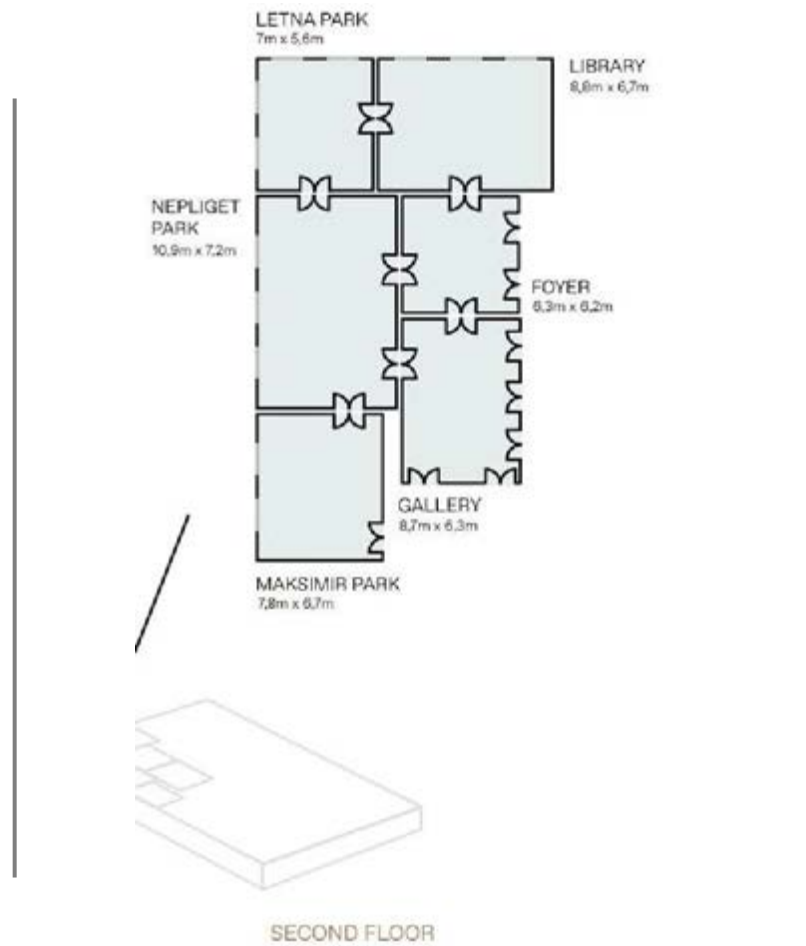

# FACTS & FIGURES

SPACE	FLOOR	SIZE	SQM	COCK- TAIL	THE- ATER	CLASS- ROOM	BLOCK TABLE	CABA- RET	BLOCK	BOARD- ROOM	ROUND TABLES	SCREEN- ING	IT
ATRIUM	<i>P14 Ground floor</i>	<i>13,5X9,5X4,5</i>	<i>124</i>	<i>150</i>	<i>143</i>	<i>44</i>	<i>24</i>	<i>36</i>	<i>36</i>		<i>60</i>		<i>2 BEAMER, AUDIO SYTEM &amp; HIGH VOLT- AGE CONNECTION</i>
ATRIUM FOYER	<i>P14 Ground floor</i>	<i>5,8X3,6X2,5</i>	<i>20</i>										
TASTE	<i>P14 1st floor</i>	<i>16,4X5,5X3,0</i>	<i>92</i>	<i>105</i>	<i>77</i>	<i>24</i>	<i>10</i>	<i>12</i>	<i>12</i>		<i>30</i>	<i>66</i>	<i>2X BEAMER CONNec- TION, AUDIO SYSTEM</i>
TOUCH	<i>P14 1st floor</i>	<i>6,9X6,8X3,06</i>	<i>30</i>							<i>10</i>			
BEAT	<i>P14 1st floor</i>	<i>7,5X3,9X3,1</i>	<i>44</i>	<i>55</i>	<i>40</i>	<i>12</i>	<i>16</i>	<i>24</i>	<i>20</i>		<i>20</i>		
BTT FOYER	<i>P14 1st floor</i>	<i>14,5X3,1X2,7</i>	<i>45</i>										
LIGHT	<i>P14 1st floor</i>	<i>9,05X7,1X3,4</i>	<i>66</i>	<i>85</i>	<i>64</i>	<i>20</i>	<i>16</i>	<i>24</i>	<i>20</i>		<i>40</i>	<i>42</i>	<i>65" TV SCREEN</i>
SCENT	<i>P14 1st floor</i>	<i>7,6X3,4X3,4</i>	<i>25</i>							<i>10</i>			
LS FOYER	<i>P14 1st floor</i>	<i>14,7X4,4X3,1</i>	<i>68</i>										
LETNA PARK	<i>P16 2nd floor</i>	<i>7X5,6X5</i>	<i>39</i>	<i>24</i>	<i>39</i>	<i>10</i>	<i>12</i>	<i>12</i>	<i>12</i>		<i>20</i>		
NEPLIGET PARK	<i>P16 2nd floor</i>	<i>10,9X7,2X5</i>	<i>78</i>	<i>48</i>	<i>61</i>	<i>16</i>	<i>20</i>	<i>30</i>	<i>20</i>		<i>50</i>		
MAKSIMIR PARK	<i>P16 2nd floor</i>	<i>7,2X6,7X5</i>	<i>48</i>	<i>30</i>	<i>36</i>	<i>10</i>	<i>12</i>	<i>12</i>	<i>12</i>		<i>20</i>		
LIBRARY	<i>P16 2nd floor</i>	<i>8,8X6,7X5</i>	<i>59</i>	<i>35</i>	<i>48</i>	<i>12</i>	<i>16</i>	<i>18</i>	<i>20</i>		<i>30</i>		
FOYER	<i>P16 2nd floor</i>	<i>6,3X6,2X5</i>	<i>39</i>										
GALLERY	<i>P16 2nd floor</i>	<i>8,7X6,3X5</i>	<i>56</i>	<i>33</i>	<i>56</i>	<i>14</i>	<i>12</i>	<i>18</i>	<i>12</i>		<i>30</i>		